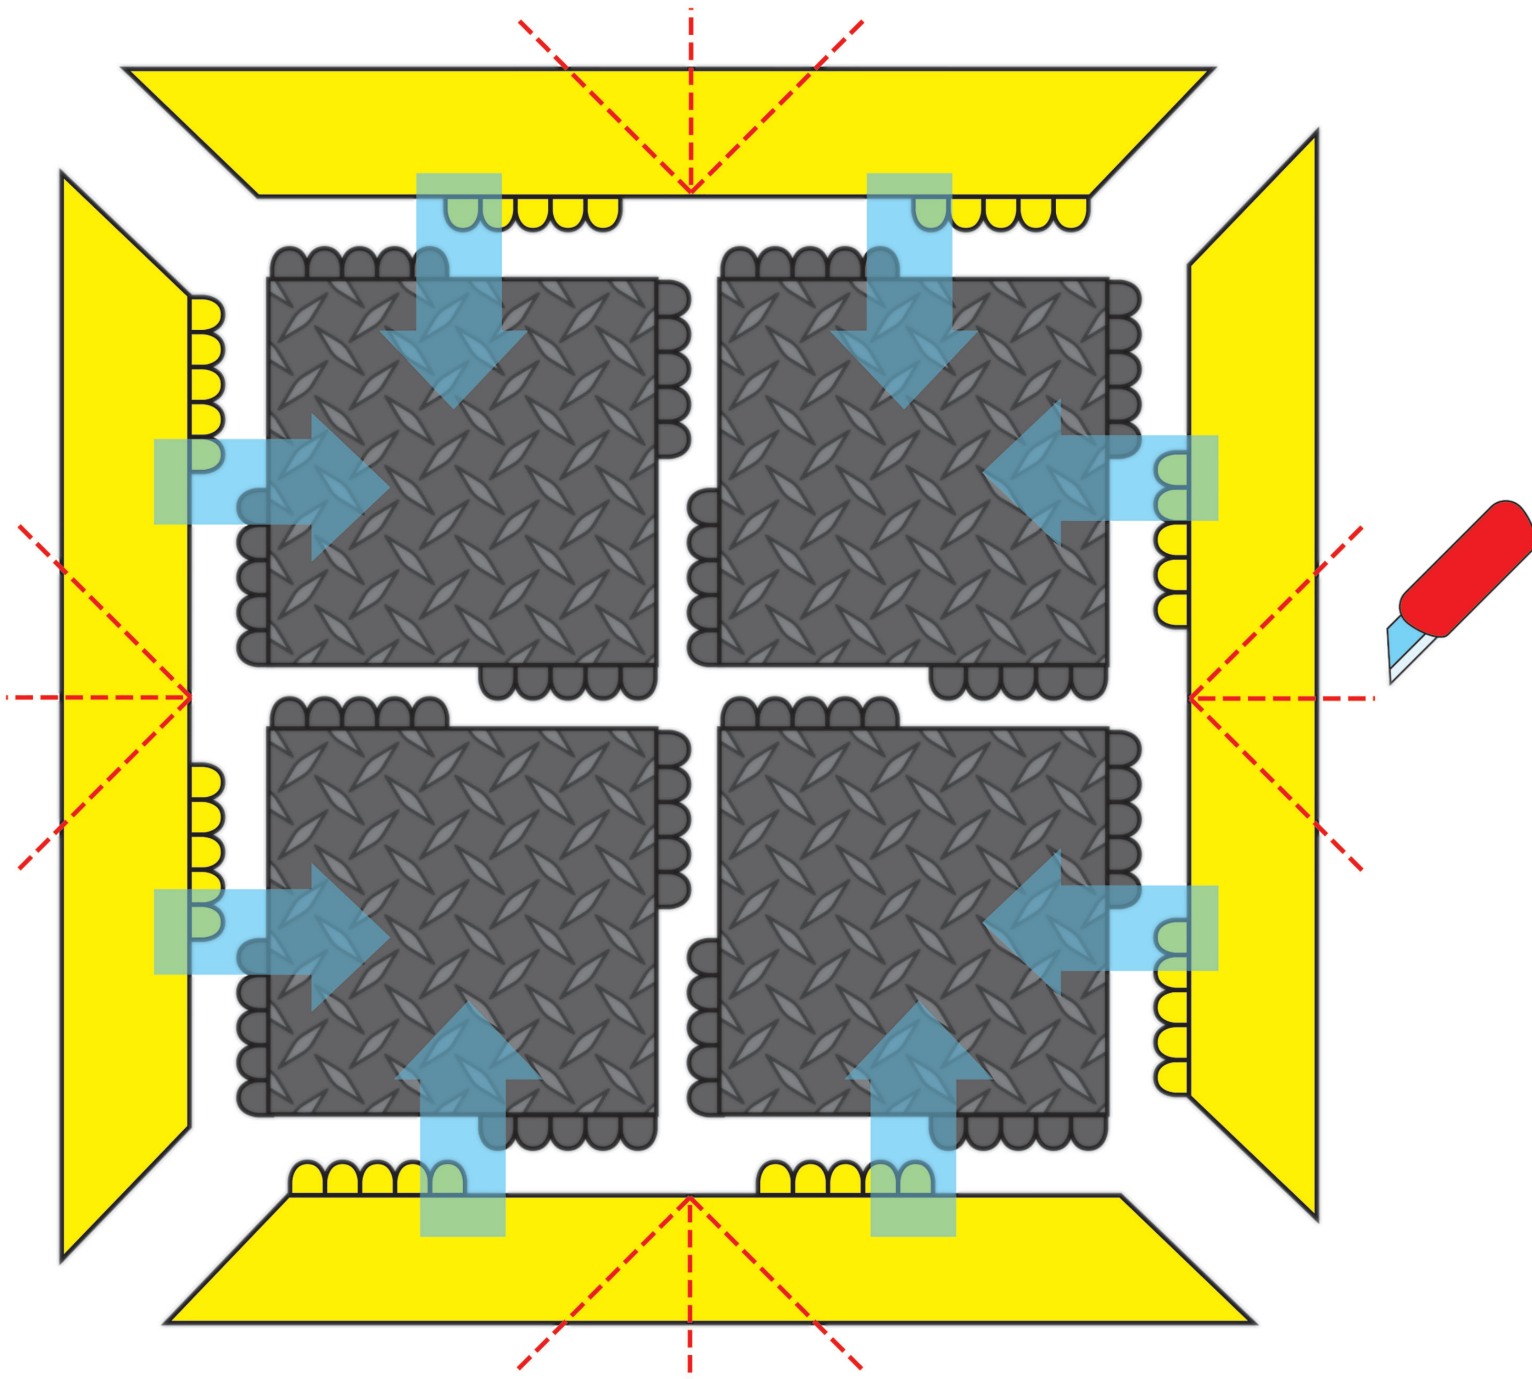

Milieux Secs - Tapis Modulaire

571 De-Flex™ Safety Ramp Nitrile

Milieux Humides / Secs et Huileux - Trafic très intense

571 De-Flex™ Safety Ramp Nitrile

Les Bordures De-Flex™ Safety Ramp Nitrile sont compatibles avec toute la gamme De-Flex™. Composées en caoutchouc 100% nitrile, conçues pour résister à la plupart des huiles industrielles et aux produits chimiques. Les bordures uniquement mâle mesurent 15cm x 91cm. L'avantage de ce système de bordures permet de les connecter sur chaque côté des dalles De-Flex™. L'angle de 10 degrés permet un accès facile pour des chariots et minimise le risque de trébuchage.

Usage recommandé :

- Trafic très intense
- Industriel

Spécifications :

- Caoutchouc 100% nitrile
- Épaisseur: 19 mm
- Caractéristiques spéciales: Sans DOP, sans DMF, sans substances appauvrissant l'ozone, sans silicone et sans métaux lourds

Dimensions standards :

- 91 cm x 15 cm

Couleurs :

- Noir, Jaune

Note d'entretien :

- Rincer au jet d'eau

571 De-Flex™ Safety Ramp Nitrile (noir)

Nr. Art.	Dimensions	Poids kg
571S0036BL	91 cm x 15 cm	2,6

571 De-Flex™ Safety Ramp Nitrile (jaune)

Nr. Art.	Dimensions	Poids kg
571S0036YL	91 cm x 15 cm	2,6

DESCRIPTION GÉNÉRALE

Désignation	Tapis ergonomique, antifatigue et de sécurité
Type	Milieus Secs - Tapis Modulaire
Description	De-Flex™ Safety Ramps, bordure en nitrile connectable pour la série De-Flex™
Surface	Stries fines sur la largeur
Catégorie	Tapis ergonomique, antifatigue et de sécurité
Usage recommandé	Milieus Humides / Secs et Huileux Trafic très intense
Couleurs	Noir, Jaune