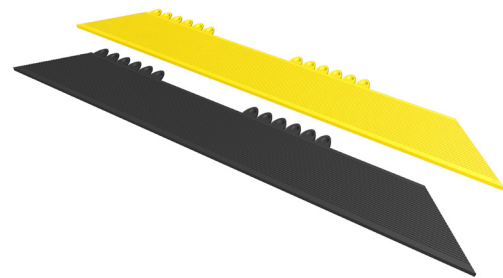

Milieux Secs - Tapis Modulaire

571 De-Flex™ Safety Ramp Nitrile

Milieux Humides / Secs et Huileux - Trafic très intense

571 De-Flex™ Safety Ramp Nitrile

Les Bordures De-Flex™ Safety Ramp Nitrile sont compatibles avec toute la gamme De-Flex™. Composées en caoutchouc 100% nitrile, conçues pour résister à la plupart des huiles industrielles et aux produits chimiques. Les bordures uniquement mâle mesurent 15cm x 91cm. L'avantage de ce système de bordures permet de les connecter sur chaque côté des dalles De-Flex™. L'angle de 10 degrés permet un accès facile pour des chariots et minimise le risque de trébuchage.

Usage recommandé :

- Trafic très intense
- Industriel

Spécifications :

- Caoutchouc 100% nitrile
- Épaisseur: 19 mm
- Caractéristiques spéciales: Sans DOP, sans DMF, sans substances appauvrissant l'ozone, sans silicone et sans métaux lourds

Dimensions standards :

- 91 cm x 15 cm

Couleurs :

- Noir, Jaune

Note d'entretien :

- Rincer au jet d'eau

571 De-Flex™ Safety Ramp Nitrile (noir)

Nr. Art.	Dimensions	Poids kg
571S0036BL	91 cm x 15 cm	2,6

571 De-Flex™ Safety Ramp Nitrile (jaune)

Nr. Art.	Dimensions	Poids kg
571S0036YL	91 cm x 15 cm	2,6

DESCRIPTION GÉNÉRALE

Désignation	Tapis ergonomique, antifatigue et de sécurité
Type	Milieus Secs - Tapis Modulaire
Description	De-Flex™ Safety Ramps, bordure en nitrile connectable pour la série De-Flex™
Surface	Stries fines sur la largeur
Catégorie	Tapis ergonomique, antifatigue et de sécurité
Usage recommandé	Milieus Humides / Secs et Huileux Trafic très intense
Couleurs	Noir, Jaune