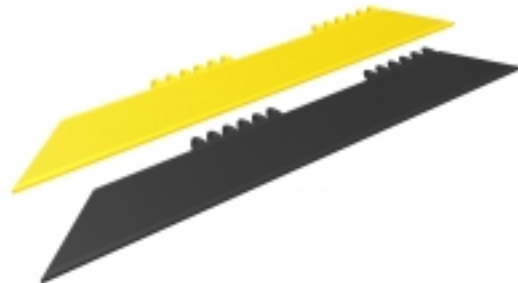

571 De-Flex™ Safety Ramp Nitrile

De-Flex™ Sicherheitsrampe Nitril für De-Flex™ Serie

Arbeitsplatzmatten Ergonomie Anti- Ermüdung - Zubehör für Industrielle Matten

571 De-Flex™ Safety Ramp Nitrile

De-Flex™ Safety Ramp Nitrile Kombinierbar mit De-Flex™
Serie. Erhältlich in Schwarz und Gelb.

Farben:

- Schwarz
- Gelb

Abmessungen:

- 91cm x 15cm

Arbeitsplatzmatten Ergonomie Anti- Ermüdung - Zubehör für Industrielle Matten

De-Flex™ Safety Ramp Nitrile

Allgemeines

Marke	Notrax
Kategorie	Zubehör für Industrielle Matten
Produktnummer	571
Produktfamilie	Industrielle & kommerzielle Matten
Produktgruppe	Arbeitsplatzmatten Ergonomie Anti- Ermüdung
Produktname	De-Flex™ Safety Ramp Nitrile
Vorgeschriebene Anwendung	Für die Platzierung in Fertigungsstätten, an Fließbändern, an Verpackungsstationen und Logistiklagern, als auch an individuellen Arbeitsplätzen.
Series	De-Flex®
Versand Standort	Barendrecht 2992SB, NL, Chicago, IL 60638, US
Typ	Zubehör - Kantenleisten
Update trigger	20210310-1301
Nutzungsstärke	Hohe Beanspruchung