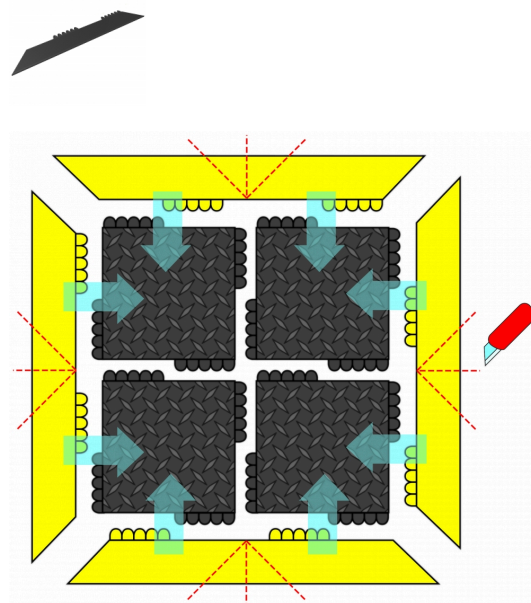

571 De-Flex™ Safety Ramp Nitrile

De-Flex™ Sicherheitsrampe Nitril für De-Flex™ Serie

Arbeitsplatzmatten Ergonomie Anti- Ermüdung - Zubehör für Industrielle Matten

571 De-Flex™ Safety Ramp Nitrile

De-Flex™ Safety Ramp Nitrile Kombinierbar mit De-Flex™
Serie. Erhältlich in Schwarz und Gelb.

Farben:

- Schwarz
- Gelb

Abmessungen:

- 91cm x 15cm

Arbeitsplatzmatten Ergonomie Anti- Ermüdung - Zubehör für Industrielle Matten

De-Flex™ Safety Ramp Nitrile

Allgemeines

Marke	Notrax
Kategorie	Zubehör für Industrielle Matten
Produktnummer	571
Produktfamilie	Industrielle & kommerzielle Matten
Produktgruppe	Arbeitsplatzmatten Ergonomie Anti- Ermüdung
Produktname	De-Flex™ Safety Ramp Nitrile
Vorgeschriebene Anwendung	Für die Platzierung in Fertigungsstätten, an Fließbändern, an Verpackungsstationen und Logistiklagern, als auch an individuellen Arbeitsplätzen.
Series	De-Flex®
Versand Standort	Barendrecht 2992SB, NL, Chicago, IL 60638, US
Typ	Zubehör - Kantenleisten
Update trigger	20210310-1301
Nutzungsstärke	Hohe Beanspruchung

Technical Specifications

Anwendung	Industrielle Umgebungen
Kanten	Flexible Kantenleistenlösungen sind erhältlich
Material	100% Nitril Gummi
Material Group	Nitril Gummi
Prozess	Formpressen

De-Flex™ Safety Ramp Nitrile Schwarz

Art. Nr.	Abmessungen (cm)	Gewicht (kg)	Höhe (cm)
571S0036BL	91cm x 15cm	2.6	1.9

De-Flex™ Safety Ramp Nitrile Gelb

Art. Nr.	Abmessungen (cm)	Gewicht (kg)	Höhe (cm)
571S0036YL	91cm x 15cm	2.6	1.9